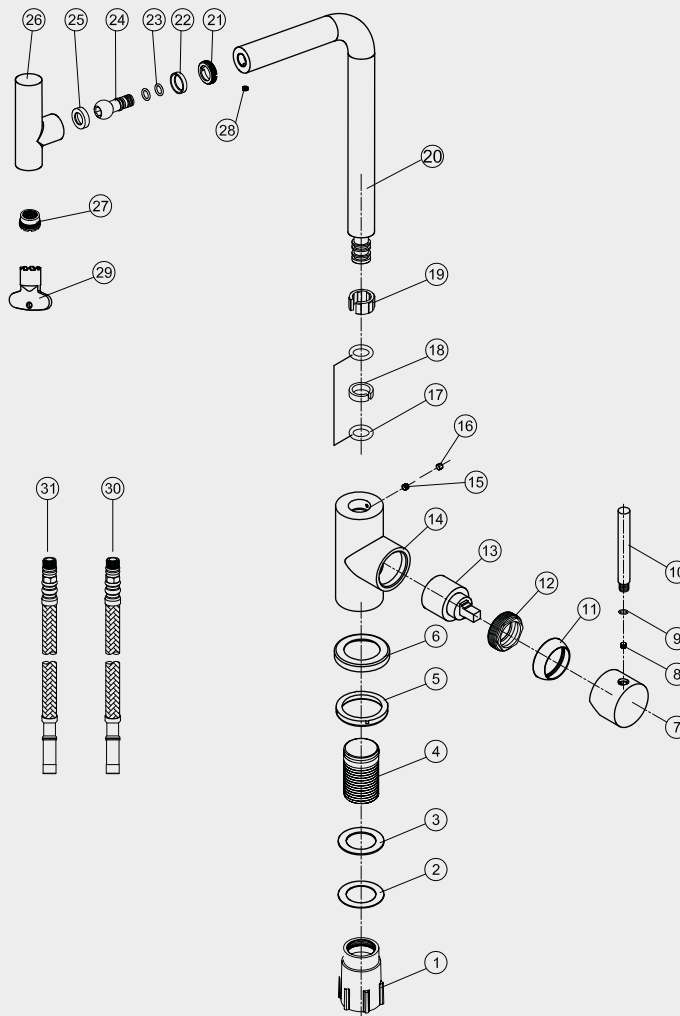

1. 1 Fixing bushing
2. 2 Washer
3. 3 Rubber
4. 4 Threaded tube
5. 5 Base Rubber
6. 6 Base
7. 7 Handle base
8. 8 Inner hex screw
9. 9 O ring
10. 10 Handle bar
11. 11 Cover ring
12. 12 Screw nut
13. 13 Cartridge
14. 14 Body
15. 15 Inner hex screw
16. 16 Decoration rubber
17. 17 O ring
18. 18 C ring
19. 19 C ring
20. 20 Bottom spout
21. 21 Fixing bushing
22. 22 O ring
23. 23 O ring
24. 24 Connector
25. 25 Ring sealing
26. 26 Spout head
27. 27 Aerator
28. 28 Inner hex screw
29. 29 Aerator wrench
30. 30 Flexible hose
31. 31 Flexible hose

Steel Spin

Køkkenarmatur i rustfrit stål med dyse der kan rotere. Nyttænkende formgivning som gør det nemmere at vaske op og holde køkkenvasken ren.

Art nr RSK

30030 8318333

Tekniske data:

Hulboring: 35 mm
Drejelig: 360°